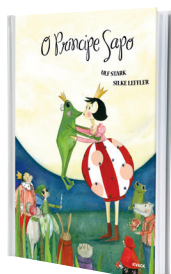

KVACK - O príncipe sapo
602.817.71

0,99€
~~4,99€~~