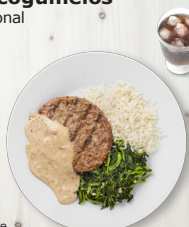

Hambúrguer de novilho com molho de cogumelos
Carne de origem nacional
*Bebida incluída

2,95€