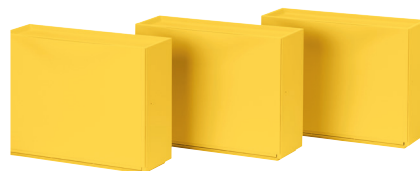

# SALDOS

IKEA ALFRAGIDE

26 OUT > 1 NOV 2017

MAIS DE 250 ARTIGOS EM SALDOS

**DOFRANKA** Capa de edredão e 2 fronhas branco multicolor  
240x220cm / 50x60 cm  
703.089.11

**19,99€**  
~~55€~~

**TRONES** Sapateira amarelo 51x39 cm  
003.387.18

**19,99€**  
~~29,99€~~

**FJÄLLA** Caixa c/tampa verde claro 22x26. Alt: 16cm  
103.677.86

**1,99€**  
~~3,99€~~

**FRAMNÄS** Tela scooter 62x45cm  
103.242.64

**4,99€**  
~~14,99€~~

**KULLEN** Cómoda 5 gavetas preto-castanho  
112x70. Alt: 112cm  
203.092.44