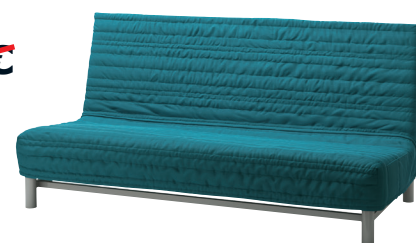

**19,99€**  
~~29,99€~~

**FJÄLLA** Caixa c/tampa verde claro 22x26. Alt: 16cm  
103.677.86

**1,99€**  
~~3,99€~~

**FRAMNÄS** Tela scooter 62x45cm  
103.242.64

**4,99€**  
~~14,99€~~

**KULLEN** Cómoda 5 gavetas preto-castanho  
112x70. Alt: 112cm  
203.092.44

**39,99€**  
~~59,99€~~

**BEDDINGE LÖVÄS** Sofá-cama 3 lugares, Knisa turquesa  
200x104. Alt: 91cm  
290.894.12

**149€**  
~~199€~~

**HOLMÖ** Candeeiro de pé Modelo G1007 Holmö  
Compatível com lâmpadas das classes energéticas A++ a D  
301.841.68